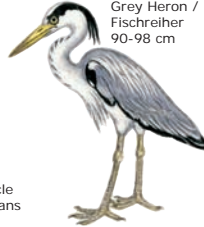

Súla

Sula bassana
Sule / Gannet /
Baftöpel
87-100 cm

Skarvur

Phalacrocorax aristotelis
Topskarv / Shag /
Krähenscharbe
65-80 cm

Hegri

Ardea cinerea
Fiskehejre /
Grey Heron /
Fischreiher
90-98 cm

Svanur

Cygnus cygnus
Sangsvane /
Whooper Swan /
Singschwan
145-160 cm

Íslandsgás

Anser brachyrhynchus
Kortnæbbet gás /
Pink-footed Goose /
Kurzschneiblgans
60-75 cm

Grágás

Anser anser
Grágás / Graylag
Goose / Graugans
75-90 cm

Øshvít gás

Branta canadensis
Canadagás / Canada Goose /
Kanadagans
56-110 cm