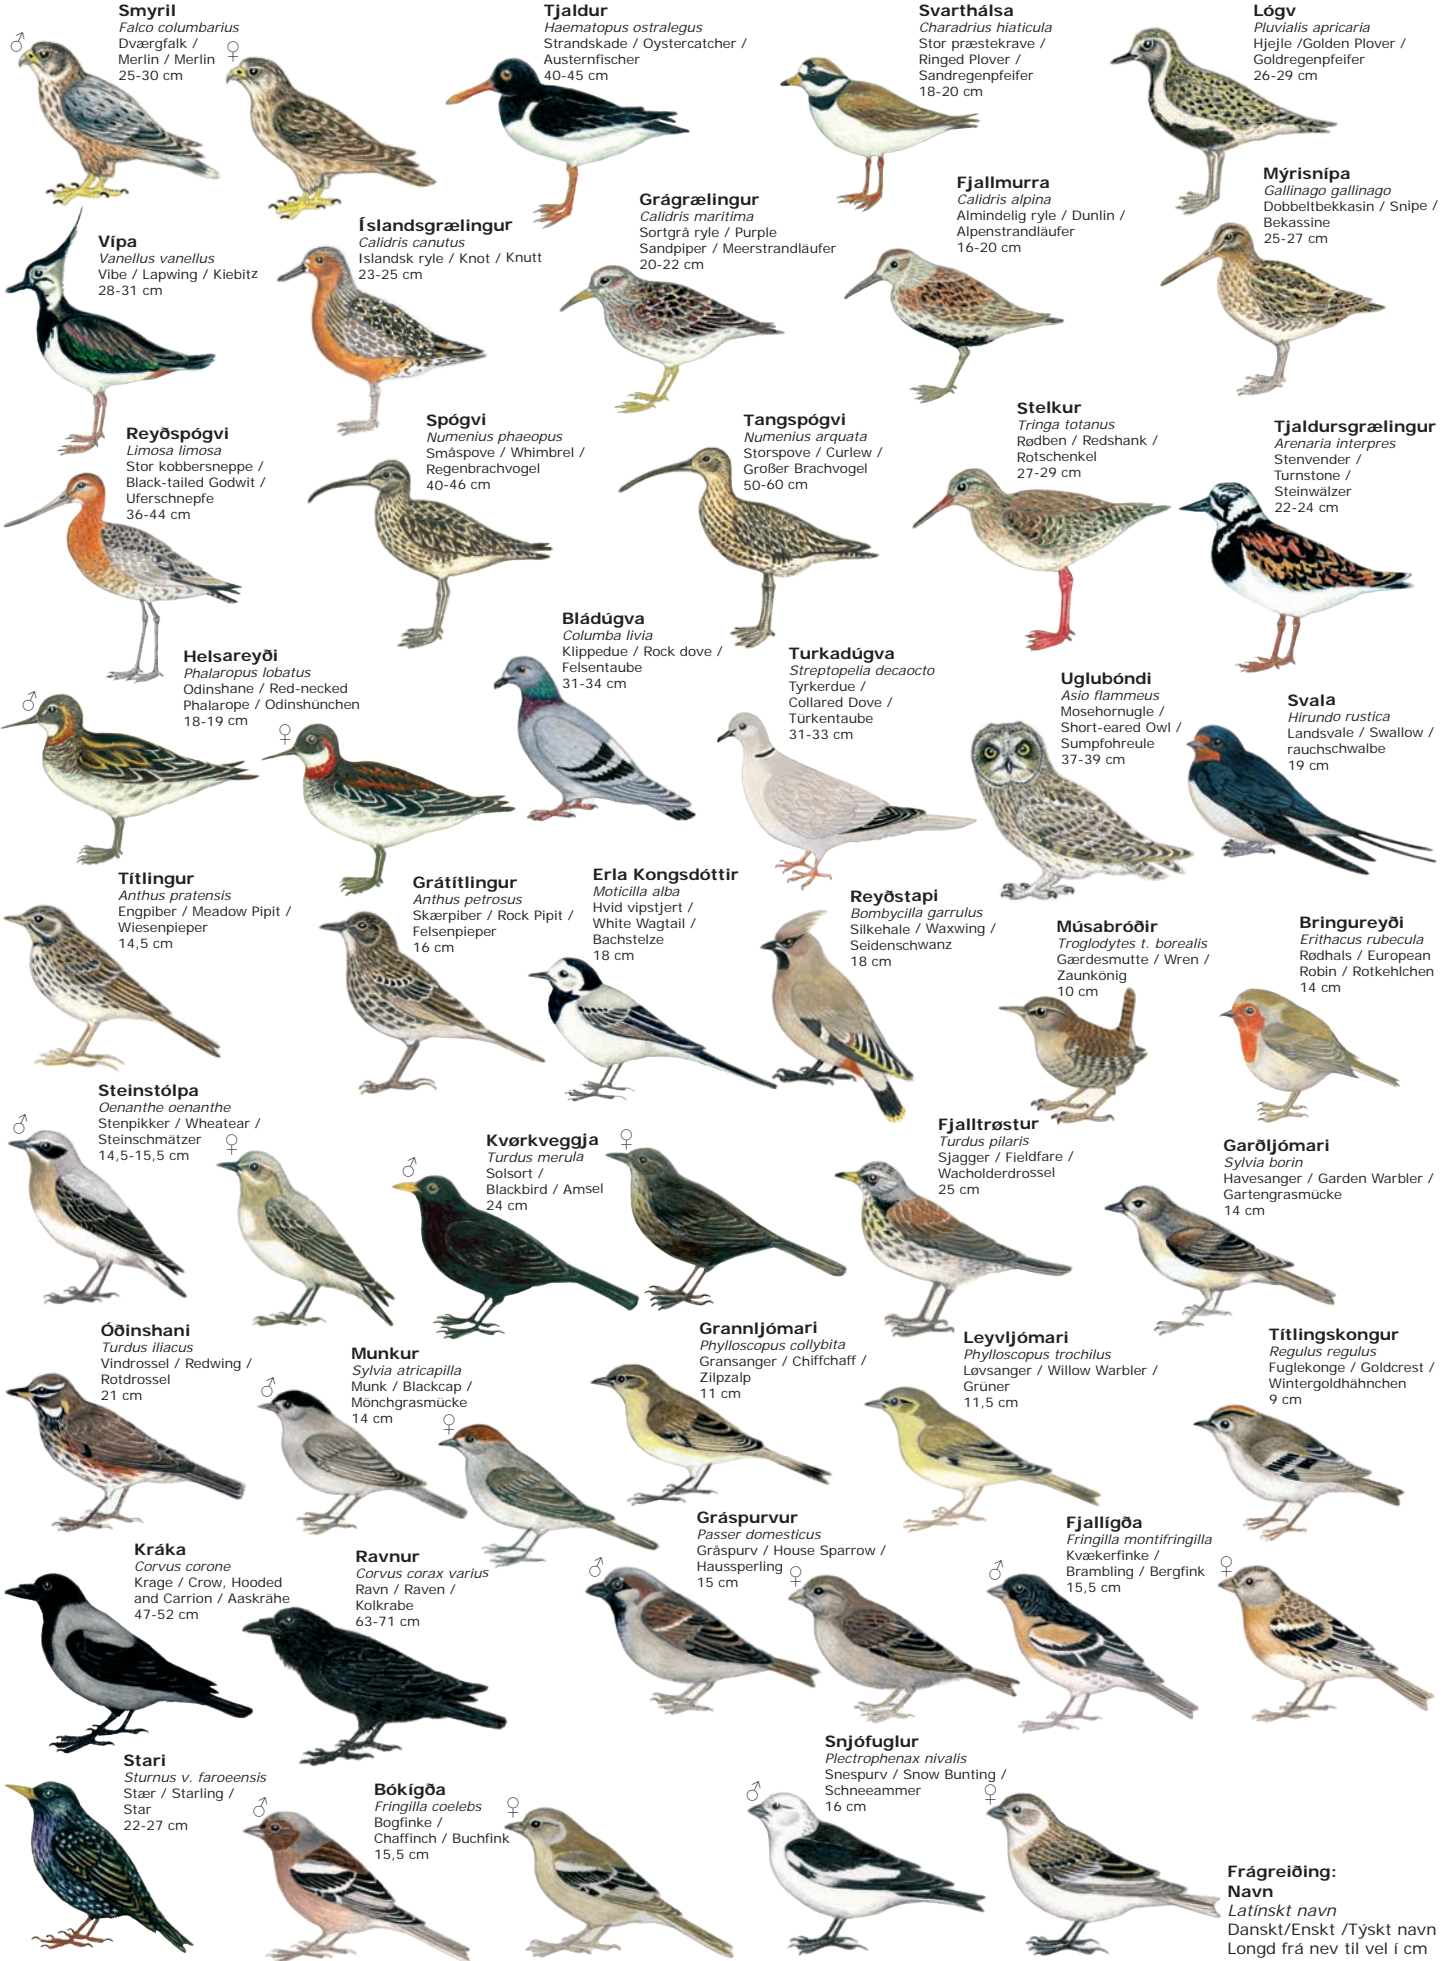

# FUGLAR Í FØROYUM

**Smyril**  
*Falco columbarius*  
Dværfalk / Merlin / 25-30 cm

**Tjaldur**  
*Haematopus ostralegus*  
Strandskade / Oystercatcher / Austernfischer / 40-45 cm

**Svarthálsa**  
*Charadrius hiaticula*  
Stor præstekrave / Ringed Plover / Sandregenpfeifer / 18-20 cm

**Lógv**  
*Pluvialis apricaria*  
Hjéjle / Golden Plover / Goldregenpfeifer / 26-29 cm

**Vípa**  
*Vanellus vanellus*  
Vibe / Lapwing / Kiebitz / 28-31 cm

**Íslandsgrælingur**  
*Calidris canutus*  
Íslandsk ryle / Knot / Knutt / 23-25 cm

**Grágrælingur**  
*Calidris maritima*  
Sortgrá ryle / Purple Sandpiper / Meerstrandläufer / 20-22 cm

**Fjallmurra**  
*Callidris alpina*  
Almindelig ryle / Dunlin / Alpenstrandläufer / 16-20 cm

**Myrisnípa**  
*Callinago gallinago*  
Dobbeltbekkasin / Snipe / Bekassine / 25-27 cm

**Stelkur**  
*Tringa totanus*  
Rødben / Redshank / Rotschenkel / 27-29 cm

**Tjaldursgrælingur**  
*Arenaria interpres*  
Stenvender / Turnstone / Steinwätzer / 22-24 cm

**Helsareyði**  
*Phalaropus lobatus*  
Odinshane / Red-necked Phalarope / Odinshunchen / 18-19 cm